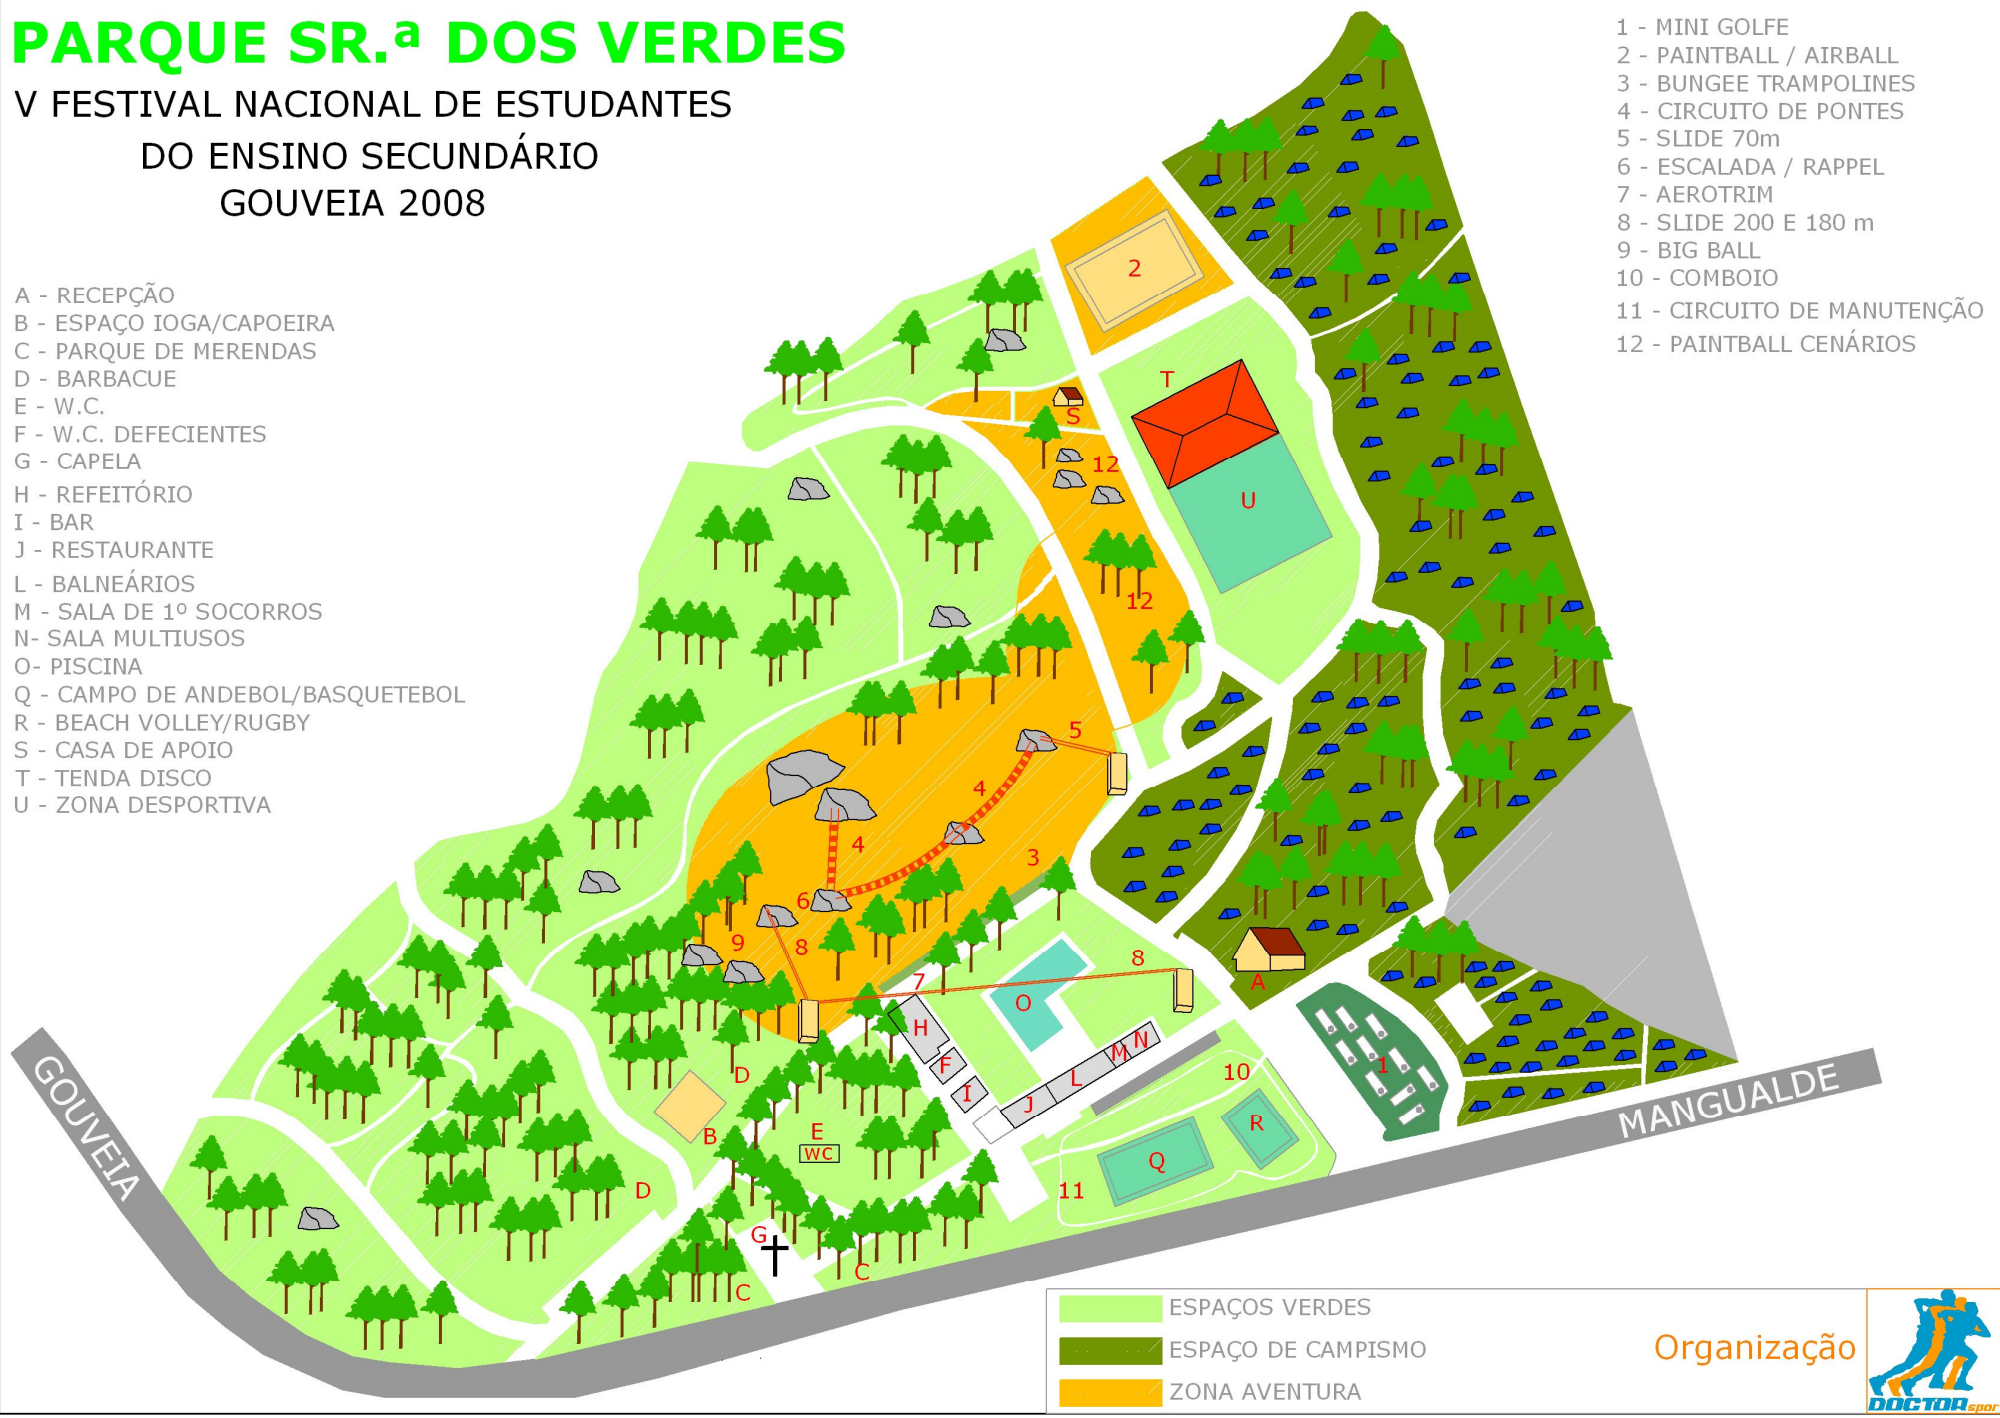

# PARQUE SR.<sup>a</sup> DOS VERDES

V FESTIVAL NACIONAL DE ESTUDANTES  
DO ENSINO SECUNDÁRIO  
GOUVEIA 2008

- A - RECEPÇÃO
- B - ESPAÇO IOGA/CAPOEIRA
- C - PARQUE DE MERENDAS
- D - BARBACUE
- E - W.C.
- F - W.C. DEFECIENTES
- G - CAPELA
- H - REFEITÓRIO
- I - BAR
- J - RESTAURANTE
- L - BALNEÁRIOS
- M - SALA DE 1º SOCORROS
- N - SALA MULTIUSOS
- O - PISCINA
- Q - CAMPO DE ANDEBOL/BASQUETEBOL
- R - BEACH VOLLEY/RUGBY
- S - CASA DE APOIO
- T - TENDA DISCO
- U - ZONA DESPORTIVA

- 1 - MINI GOLFE
- 2 - PAINTBALL / AIRBALL
- 3 - BUNGEE TRAMPOLINES
- 4 - CIRCUITO DE PONTES
- 5 - SLIDE 70m
- 6 - ESCALADA / RAPPEL
- 7 - AEROTRIM
- 8 - SLIDE 200 E 180 m
- 9 - BIG BALL
- 10 - COMBOIO
- 11 - CIRCUITO DE MANUTENÇÃO
- 12 - PAINTBALL CENÁRIOS

Organização